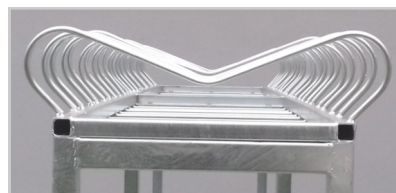

Les Porte-vélos spécial VTT- VAE

Pour vélos 24, 26, 27,5+ et 29"

Galvanisation à chaud après fabrication

Peignes spécialement profilés pour disques de freins

Largeur peignes VTT 75 mm

Largeur peignes Fat-bike 120 mm

Caractéristiques techniques :

1 essieu non freiné. 2 roues 155.70 x 13
 Attelage fixe à boule diam 50mm
 Châssis-longerons entièrement mécano-soudée
 Eclairage 12V conforme au code de la route. COC Européen