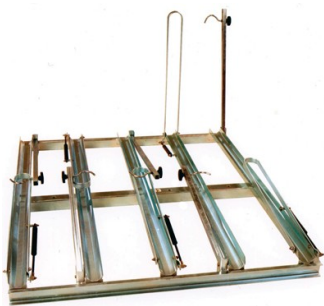

Caractéristiques techniques :

1 essieu non freiné. 2 roues 155.70 x 13
 Attelage fixe à boule diam 50mm
 Châssis-longerons entièrement mécano-soudée
 Eclairage 12V conforme au code de la route. COC Européen

Option coffre avant

Option coffre central

Les porte-vélos classiques

Rack PM : Longueur rail 1250 mm, largeur 60 mm en haut, 25 mm au fond. Entre-axe vélos 220 mm.

Modèle	PTC	Dim plateau	Essieu	Roues	Type de rack	RS	Sup RS	Coffre AV	Coffre central
GOT-RACK 10 PLACES PM	500/750	2500 x 1250	1 x 750 NF	155.70x13	PM	Opt°	Opt°	Opt°	Opt°
JA-RACK 15 PLACES PM	500/750	3750 x 1350	1 x 750 NF	155.70x13	PM	Opt°	Opt°	Opt°	Opt°
JA-RACK 17 PLACES PM	500/750	3750 x 1350	1 x 750 NF	155.70x13	PM	Opt°	Opt°	Opt°	Non
JA-RACK 20 PLACES PM	500/750	4750 x 1350	1 x 750 NF	155.70x13	PM	Opt°	Opt°	Opt°	Opt°
JA-RACK 22 PLACES PM	500/750	4750 x 1350	1 x 750 NF	155.70x13	PM	Opt°	Opt°	Opt°	Non