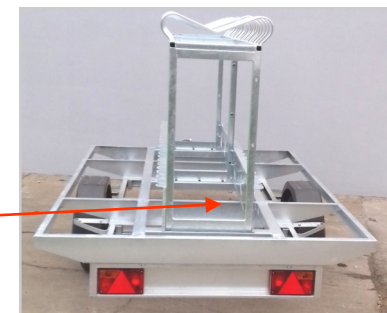

Option coffre central