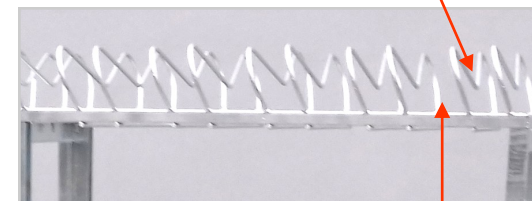

Les Porte-vélos spécial VTT- VAE

Pour vélos 24, 26, 27,5+ et 29"

Galvanisation à chaud après fabrication

Peignes spécialement profilés pour disques de freins

Largeur peignes VTT 75 mm

Largeur peignes Fat-bike 120 mm

Caractéristiques techniques :

1 essieu non freiné. 2 roues 155.70 x 13
 Attelage fixe à boule diam 50mm
 Châssis-longerons entièrement mécano-soudée
 Eclairage 12V conforme au code de la route. COC Européen

Transport des vélos debout, perpendiculaires à la route.
 Roues avant inclinées dans peignes supérieurs,
 inclinées vers l'arrière
 Roues arrières reposant dans le profilé inférieur

Options pour tous modèles :

Roue de secours
 Coffre aluminium, avant sur timon dimensions 57x24 x h 19 cm
 Coffre aluminium central dimensions 121x37x h 36 cm
 Sangle pour roues avant
 Jeu de 2 câbles antivol pour vélos
 Boîtier antivol remorque