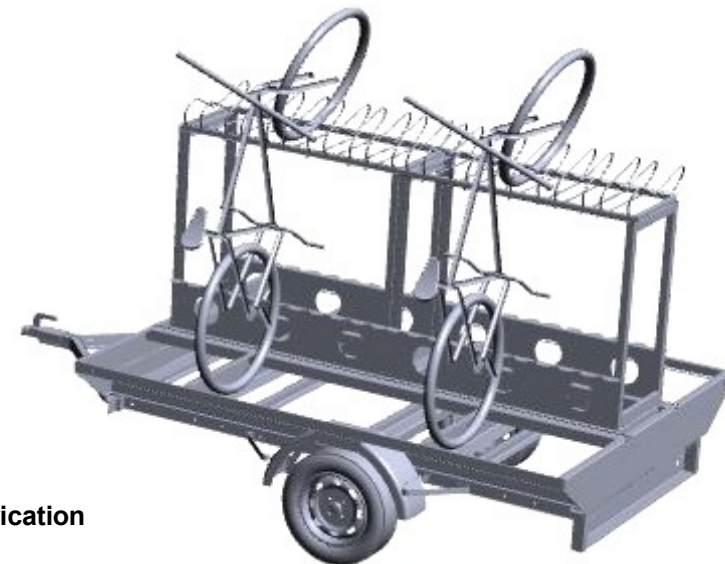

Les Porte-vélos spécial VTT- VAE

Pour vélos 24, 26, 27,5+ et 29"

Galvanisation à chaud après fabrication

Peignes spécialement profilés pour disques de freins

Largeur peignes VTT 75 mm

Largeur peignes Fat-bike 120 mm

Caractéristiques techniques :

1 essieu non freiné. 2 roues 155.70 x 13
 Attelage fixe à boule diam 50mm
 Châssis-longerons entièrement mécano-soudée
 Eclairage 12V conforme au code de la route. COC Européen

Transport des vélos debout, perpendiculaires à la route.
 Roues avant inclinées dans peignes supérieurs,
 inclinées vers l'arrière
 Roues arrières reposant dans le profilé inférieur

Options pour tous modèles :

Roue de secours
 Coffre aluminium, avant sur timon dimensions 57x24 x h 19 cm
 Coffre aluminium central dimensions 121x37x h 36 cm
 Sangle pour roues avant
 Jeu de 2 câbles antivol pour vélos
 Boîtier antivol remorque