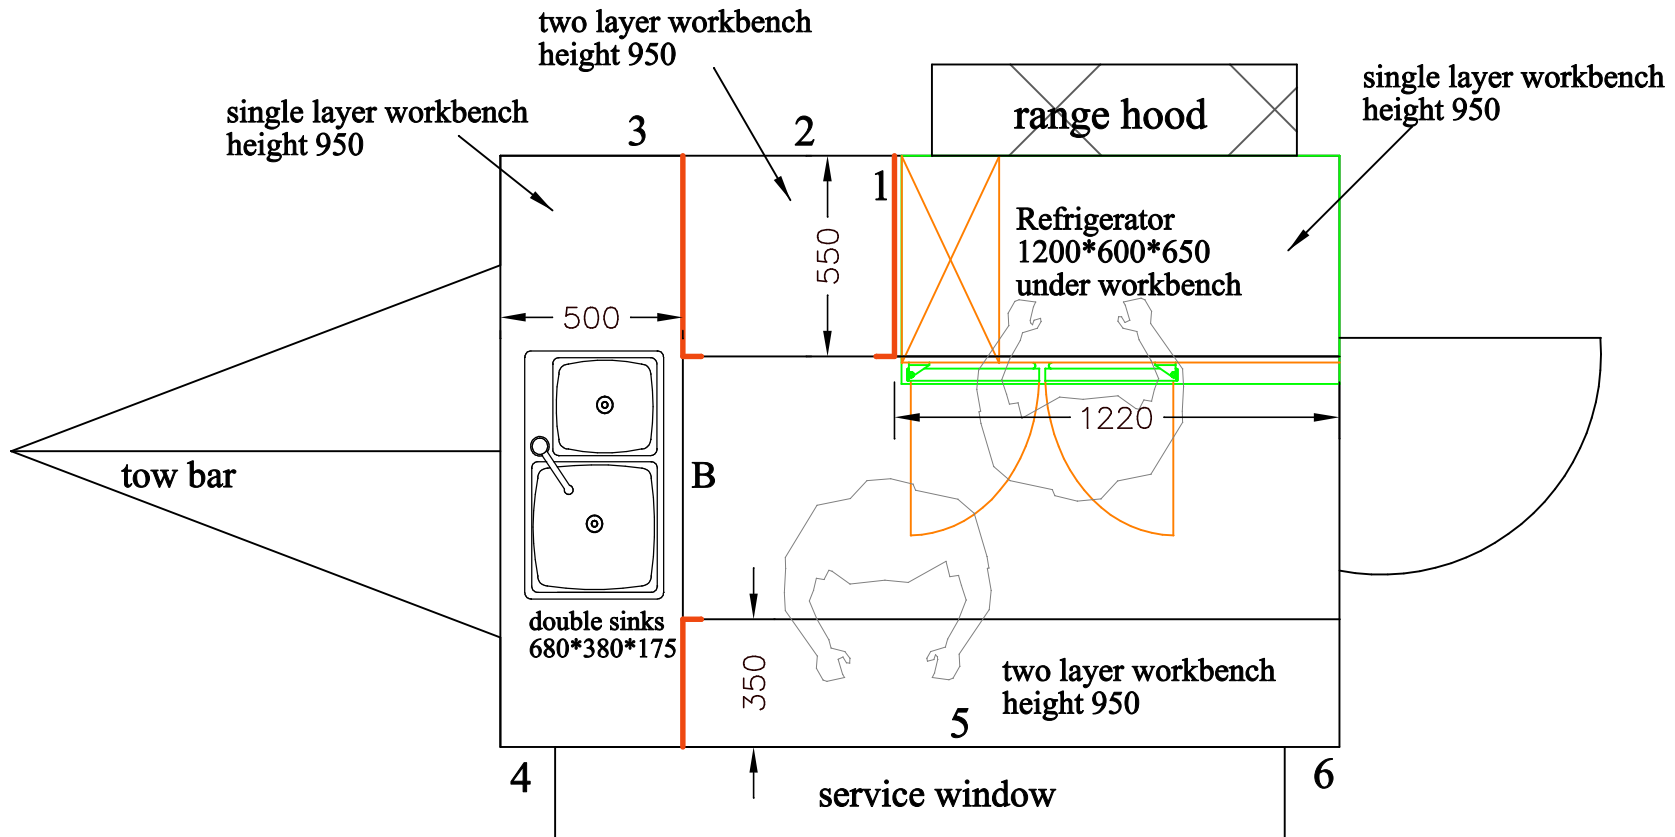

WB-230B

body size length*width*height
 2300*1620*2000mm
 total size length*width*height
 3640*1620*2450mm
 Unit:mm

1,2,3,4,5,6 socket
 1,5 under workbench
 2,3,4,6 above workbench
 B floor drain