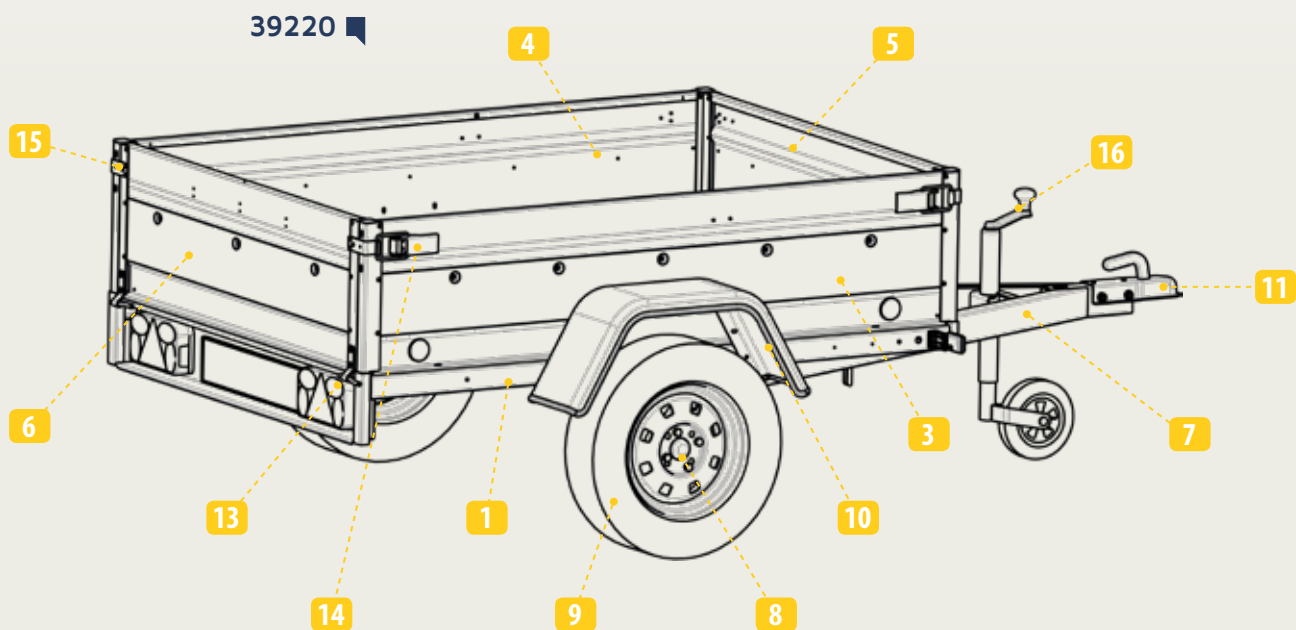

REMORQUES BAGAGÈRES

par *Lider*

PIÈCES	ALICANTE 39211	SARAGOS 39220	VENISE 39300	CADIX 39310
1 Châssis	11691X	11611	11615	12007
2 Plancher bois	11693A	11612A	11616A	12011A
3 Ridelle droite	13324D	13325D	13326D	13327D
4 Ridelle gauche	13324G	13325G	13326G	13327G
5 Ridelle avant	13324F	13325F	13325F	13327F
6 Ridelle arrière	13324R	13325R	13325R	13327R
7 Timon (inclus collier / sans BR)	11707A	11614A	11635A	11635A
8 Essieu	03181	03182	03182	03183
9 Roue complète	02082	02082	02082	02082
10 Aile	11610	11610	11610	11610
11 Boîte à rotule	06001	06001	06001	06001
12 Kit feux complet	04270J	04160H	04171H	04171H
13 Articulation de ridelle	11613	11613	11613	11613
14 Grenouillère	01652SP	01652SP	01652SP	01652SP
15 Gâche	01635	01635	01635	01635
16 Roue jockey	05064	05064	05064	05064
17 Tôle demi-collier de RJ	11801-02	11801-02	11801-02	11801-02
18 Poignée de serrage RJ	11972A	11972A	11972A	11972A
19 Poignée de basculement	11200SP	11200SP	11200SP	11200SP
20 Anneau arrimage	11123	11123	11123	11123